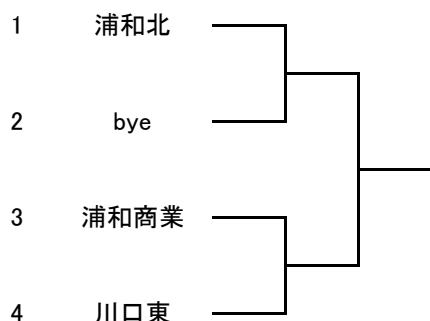

新人大会 南部地区団体戦ドロー(女子)

1ブロック

会場:大宮東

2ブロック

会場:浦和明の星

3ブロック

会場:浦和北

※各ブロックの番号が1の学校がレフェリー校ですが、引率顧問全員で運営をお願いします。