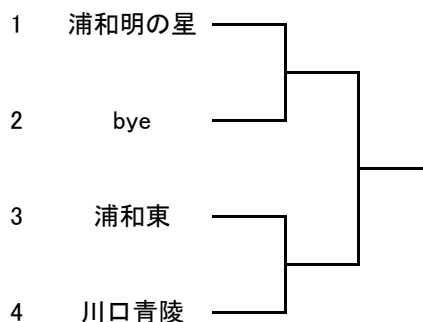

新人大会 南部地区団体戦ドロー(女子)

1ブロック

会場:大宮東

2ブロック

会場:浦和明の星

3ブロック

会場:浦和北

※各ブロックの番号が1の学校がレフェリー校ですが、引率顧問全員で運営をお願いします。