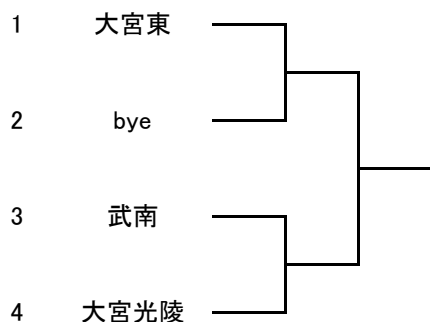

新人大会 南部地区団体戦ドロー(女子)

1ブロック

会場:大宮東

2ブロック

会場:浦和明の星

3ブロック

会場:浦和北

※各ブロックの番号が1の学校がレフェリー校ですが、引率顧問全員で運営をお願いします。