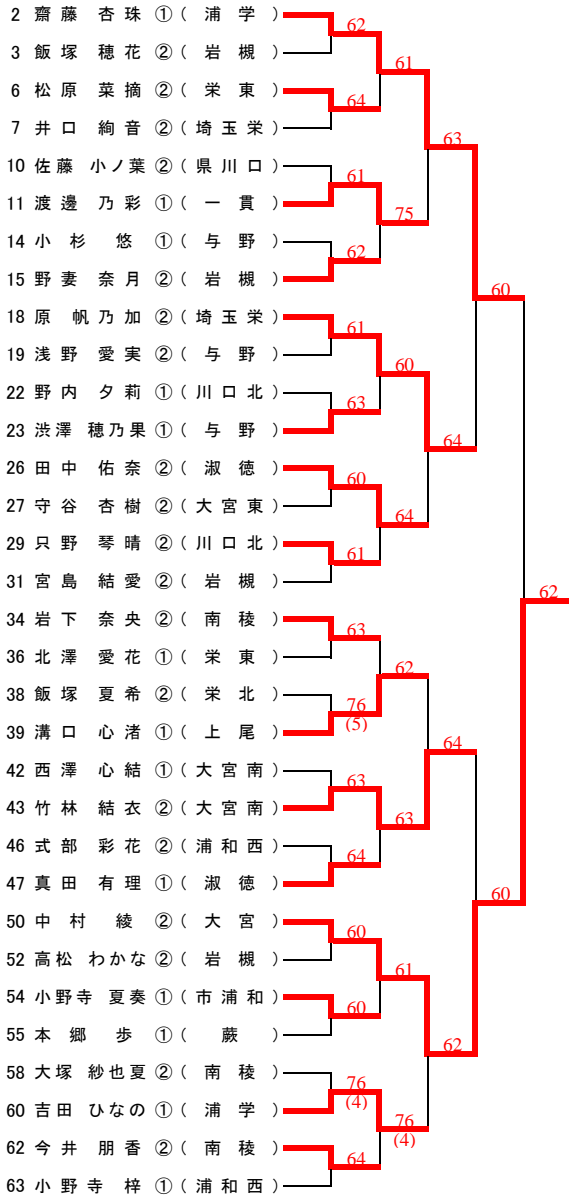

2023年度 新人大会南部地区大会2次予選 女子シングルス

3・4位

- 32 大河原 彩 ① (英光) — 61
- 33 吉岡 里菜 ② (麗明) — 61

5~8位

- 16 大川 あい ② (浦学) — 64
- 17 地田 葵 ② (浦学) — 64
- 48 瀬尾 朱里 ② (麗明) — 75
- 49 中務 亜子 ② (浦学) — 64

7・8位

- 16 大川 あい ② (浦学) — 64
- 48 瀬尾 朱里 ② (麗明) — 64

19・20位

- 21 馬上 遥 ② (蕨) — 60
- 53 鈴木 陽菜乃 ② (埼玉栄) — 60

21~24位

- 13 齋藤 輝莉 ② (淑徳) — 60
- 30 石川 紗羽 ② (浦和西) — 63
- 45 守谷 桜 ② (大宮) — 63
- 59 伊藤 妃莉 ② (浦和西) — 63

23・24位

- 30 石川 紗羽 ② (浦和西) — 75
- 59 伊藤 妃莉 ② (浦和西) — 75

25~32位

- 4 干潟 芽衣 ② (上尾) — 60
- 12 竹川 莉子 ② (浦和西) — 75
- 20 古巢 真帆 ① (埼玉栄) — 63
- 28 石川 茉美 ② (上尾) — 61
- 37 前田 成美 ② (浦学) — 64
- 44 高野 亜依 ② (上尾) — 61
- 51 佐藤 遥 ① (川口北) — 63
- 61 仲田 善乃果 ② (市浦和) — 61

27・28位

- 20 古巢 真帆 ① (埼玉栄) — 60
- 61 仲田 善乃果 ② (市浦和) — 60

29~32位

- 12 竹川 莉子 ② (浦和西) — 63
- 28 石川 茉美 ② (上尾) — 76 (7)
- 37 前田 成美 ② (浦学) — 62
- 51 佐藤 遥 ① (川口北) — 62

31・32位

- 12 竹川 莉子 ② (浦和西) — 75
- 37 前田 成美 ② (浦学) — 75

33~64位

35・36位

37~40位

39・40位