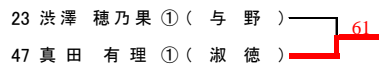

29~32位

- 12 竹川 莉子 ② (浦和西) — 63
- 28 石川 茉美 ② (上尾) — 76 (7)
- 37 前田 成美 ② (浦学) — 62
- 51 佐藤 遥 ① (川口北) — 62

31・32位

- 12 竹川 莉子 ② (浦和西) — 75
- 37 前田 成美 ② (浦学) — 75

33~64位

35・36位

37~40位

39・40位

41~48位

43・44位

45~48位

47・48位

49~64位

51・52位

53~56位

55・56位