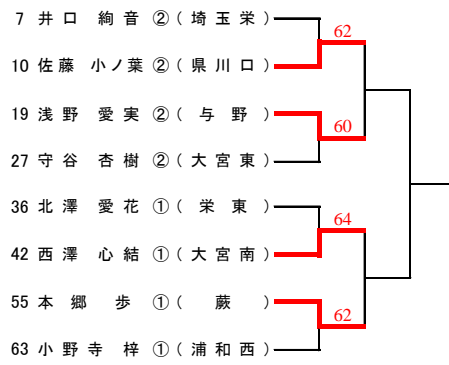

29~32位

- 12 竹川 莉子 ② (浦和西) — 63
- 28 石川 茉美 ② (上尾) — 76 (7)
- 37 前田 成美 ② (浦学) — 62
- 51 佐藤 遥 ① (川口北) — 62

31・32位

- 12 竹川 莉子 ② (浦和西) — 75
- 37 前田 成美 ② (浦学) — 75

33~64位

35・36位

37~40位

39・40位

41~48位

43・44位

45~48位

47・48位

49~64位

51・52位

53~56位

55・56位

57~64位

59・60位

61~64位

63・64位