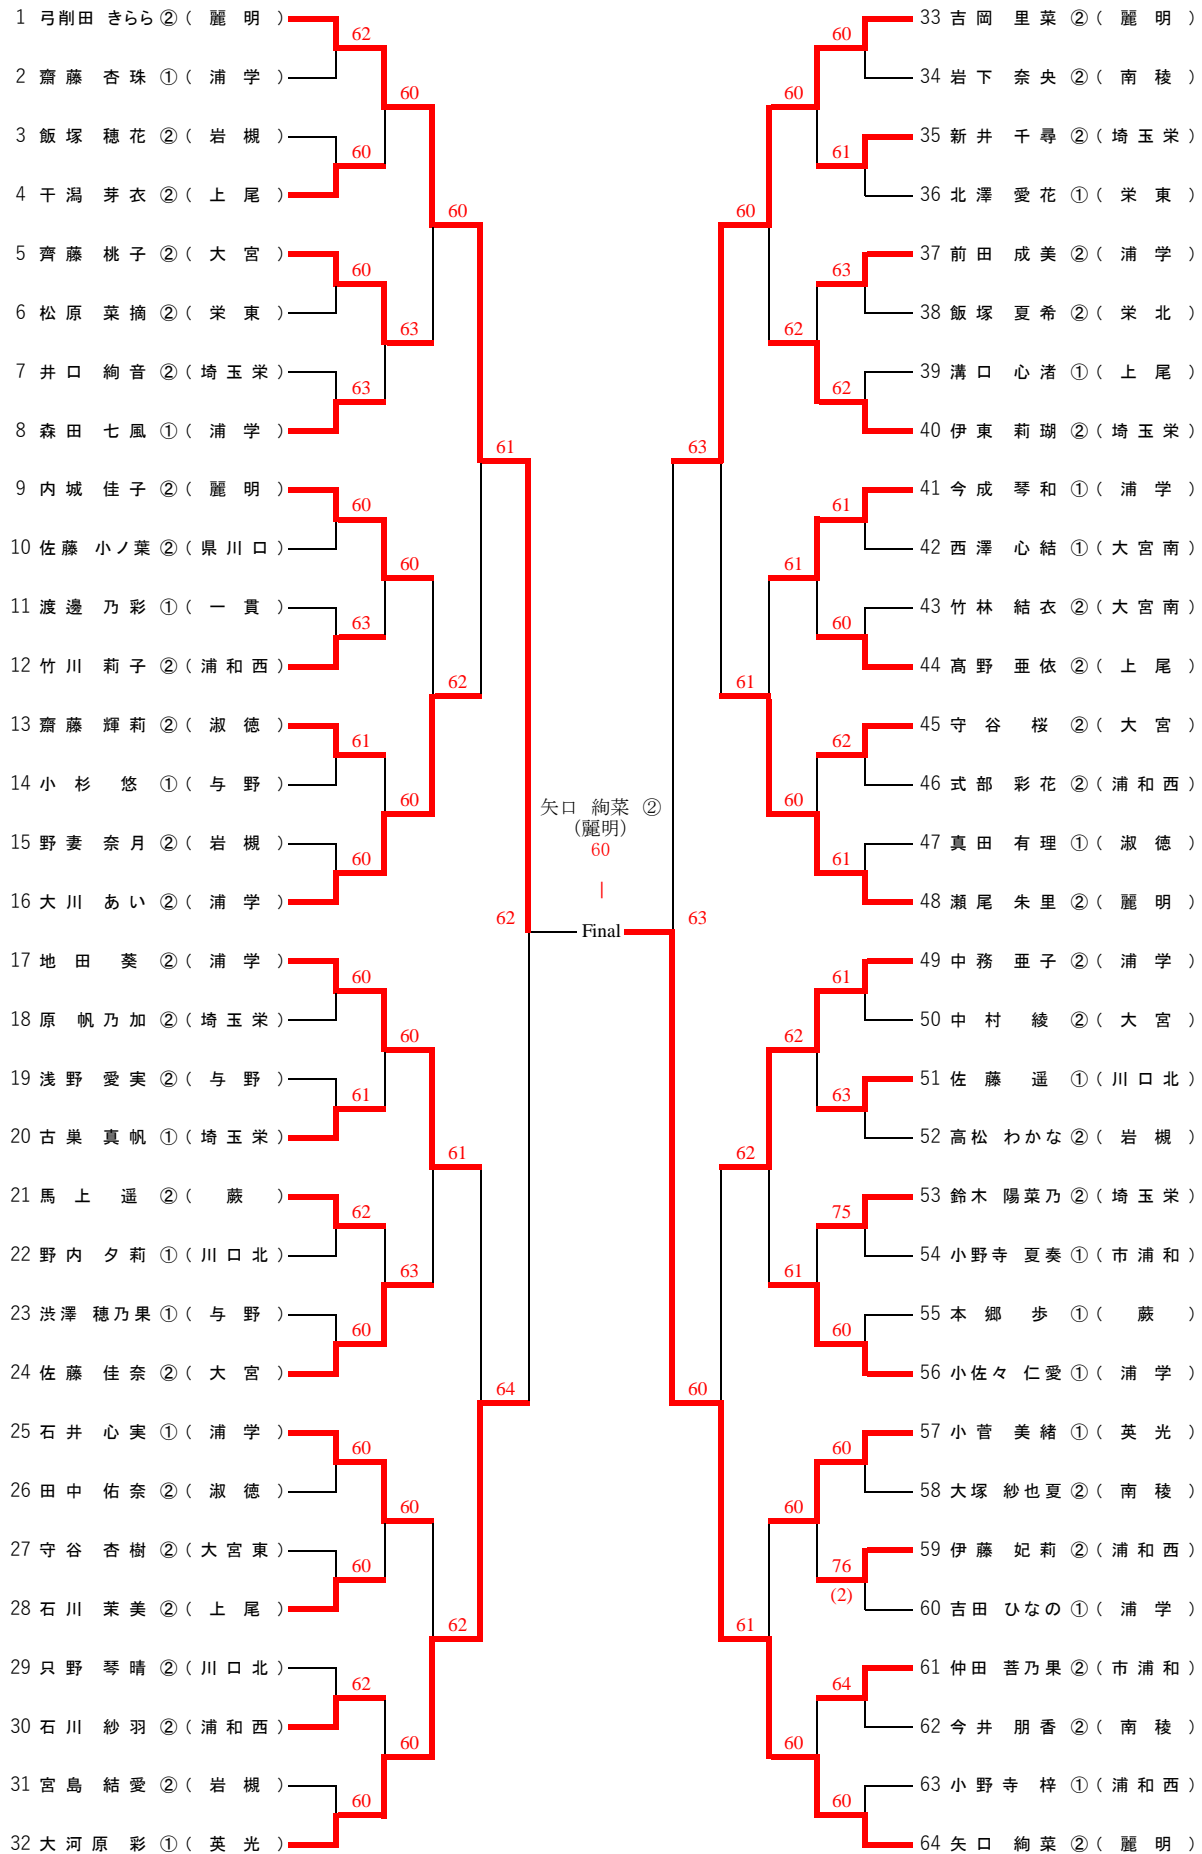

2023年度 新人大会南部地区大会2次予選 女子シングルス

3・4位

- 32 大河原 彩 ① (英光) — 61
- 33 吉岡 里菜 ② (麗明) — 61

5~8位

- 16 大川 あい ② (浦学) — 64
- 17 地田 葵 ② (浦学) — 64
- 48 瀬尾 朱里 ② (麗明) — 75
- 49 中務 亜子 ② (浦学) — 64

7・8位

- 16 大川 あい ② (浦学) — 64
- 48 瀬尾 朱里 ② (麗明) — 64

9~16位

- 5 齊藤 桃子 ② (大宮) — 60
- 9 内城 佳子 ② (麗明) — 64
- 24 佐藤 佳奈 ② (大宮) — 62
- 25 石井 心実 ① (浦学) — 76 (4)
- 40 伊東 莉瑚 ② (埼玉栄) — 63
- 41 今成 琴和 ① (浦学) — 64
- 56 小佐々 仁愛 ① (浦学) — 76 (2)
- 57 小菅 美緒 ① (英光) — 64

11・12位