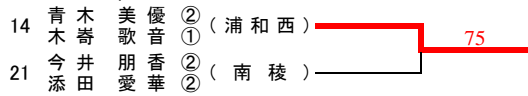

2023年度 新人大会南部地区大会2次予選 女子ダブルス

3位・4位

5~8位

7・8位

9~16位

11・12位

13~16位

15・16位

17~32位

19・20位

21~24位

23・24位

25~32位

27・28位

29~32位

31・32位