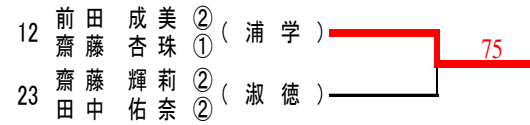

2023年度 新人大会南部地区大会2次予選 女子ダブルス

3位・4位

5~8位

7・8位

9~16位

11・12位

13~16位

15・16位

17~32位

19・20位

21~24位

23・24位

25~32位

27・28位

29~32位

31・32位