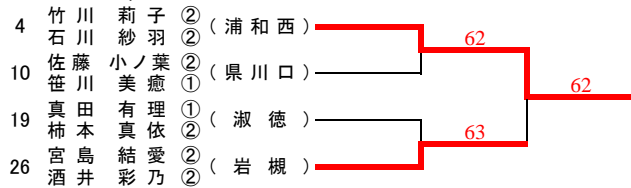

2023年度 新人大会南部地区大会2次予選 女子ダブルス

3位・4位

5~8位

7・8位

9~16位

11・12位

13~16位

15・16位

17~32位

19・20位

21~24位

23・24位

25~32位

27・28位

29~32位

31・32位