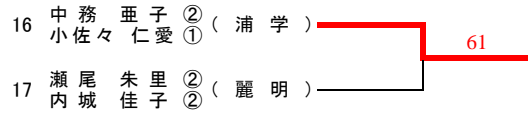

2023年度 新人大会南部地区大会2次予選 女子ダブルス

3位・4位

5~8位

7・8位

9~16位

11・12位

13~16位

15・16位

17~32位

19・20位

21~24位

23・24位

25~32位

27・28位

29~32位

31・32位