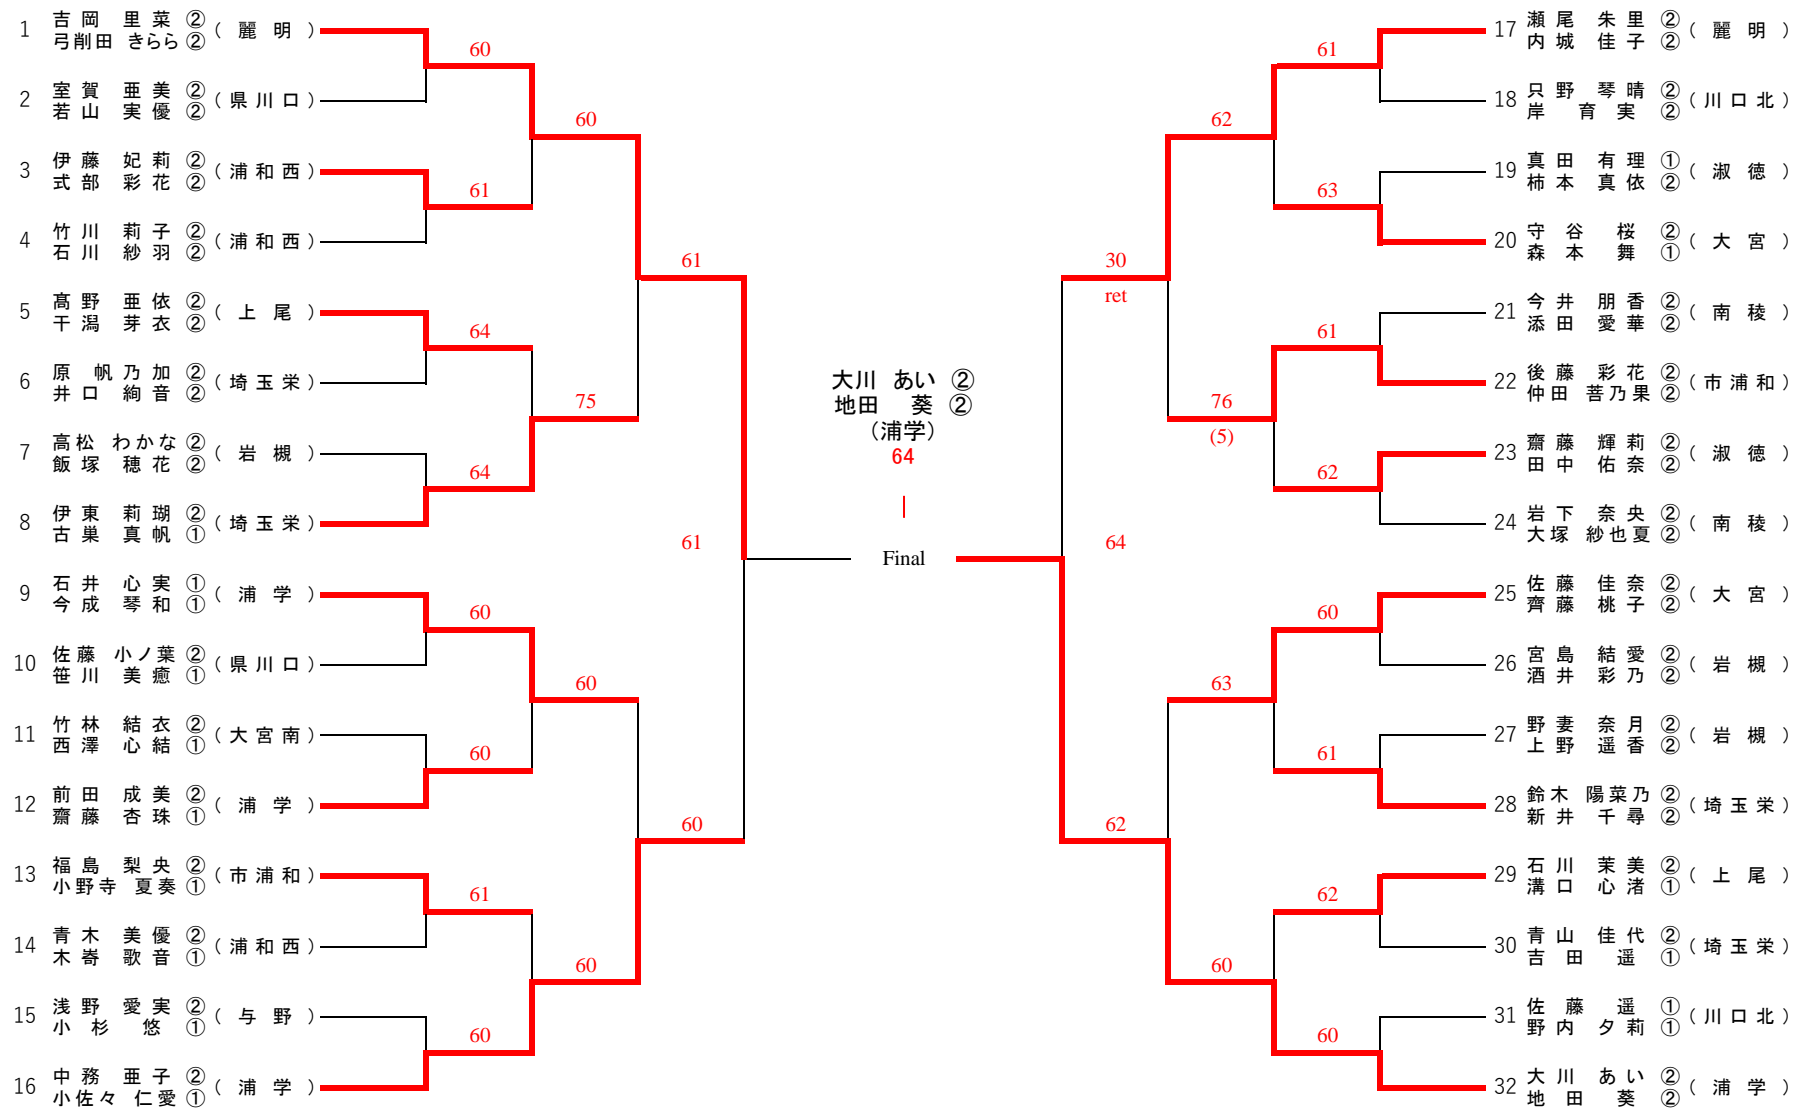

2023年度 新人大会南部地区大会2次予選 女子ダブルス

3位・4位

5~8位

7・8位

9~16位

11・12位

13~16位

15・16位

17~32位

19・20位

21~24位

23・24位

25~32位

27・28位

29~32位

31・32位