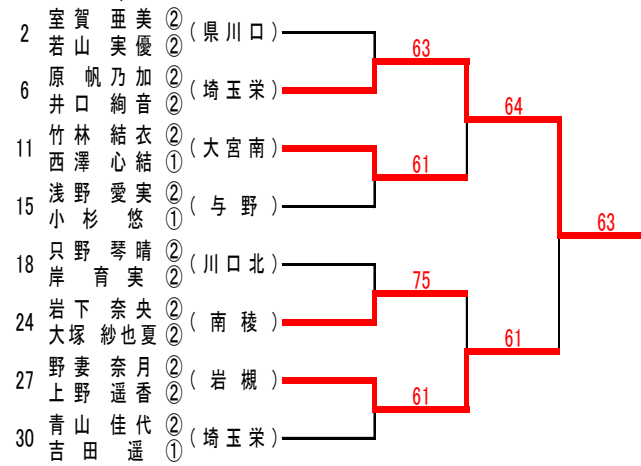

2023年度 新人大会南部地区大会2次予選 女子ダブルス

3位・4位

5~8位

7・8位

9~16位

11・12位

13~16位

15・16位

17~32位

19・20位

21~24位

23・24位

25~32位

27・28位

29~32位

31・32位