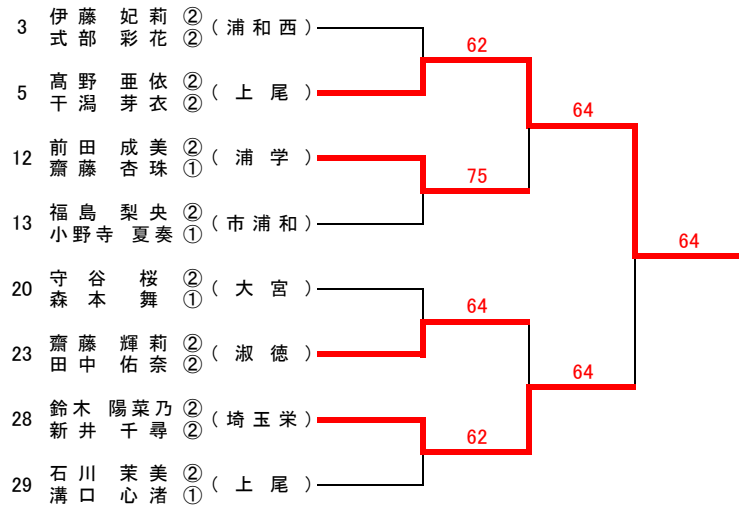

2023年度 新人大会南部地区大会2次予選 女子ダブルス

3位・4位

5~8位

7・8位

9~16位

11・12位

13~16位

15・16位

17~32位

19・20位

21~24位

23・24位

25~32位

27・28位

29~32位

31・32位