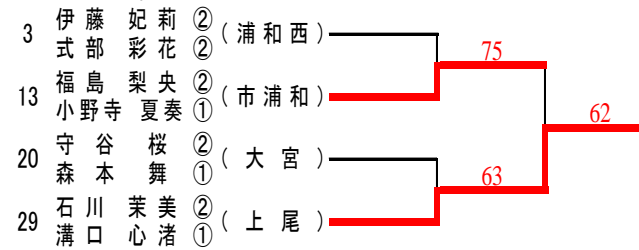

2023年度 新人大会南部地区大会2次予選 女子ダブルス

3位・4位

5~8位

7・8位

9~16位

11・12位

13~16位

15・16位

17~32位

19・20位

21~24位

23・24位

25~32位

27・28位

29~32位

31・32位