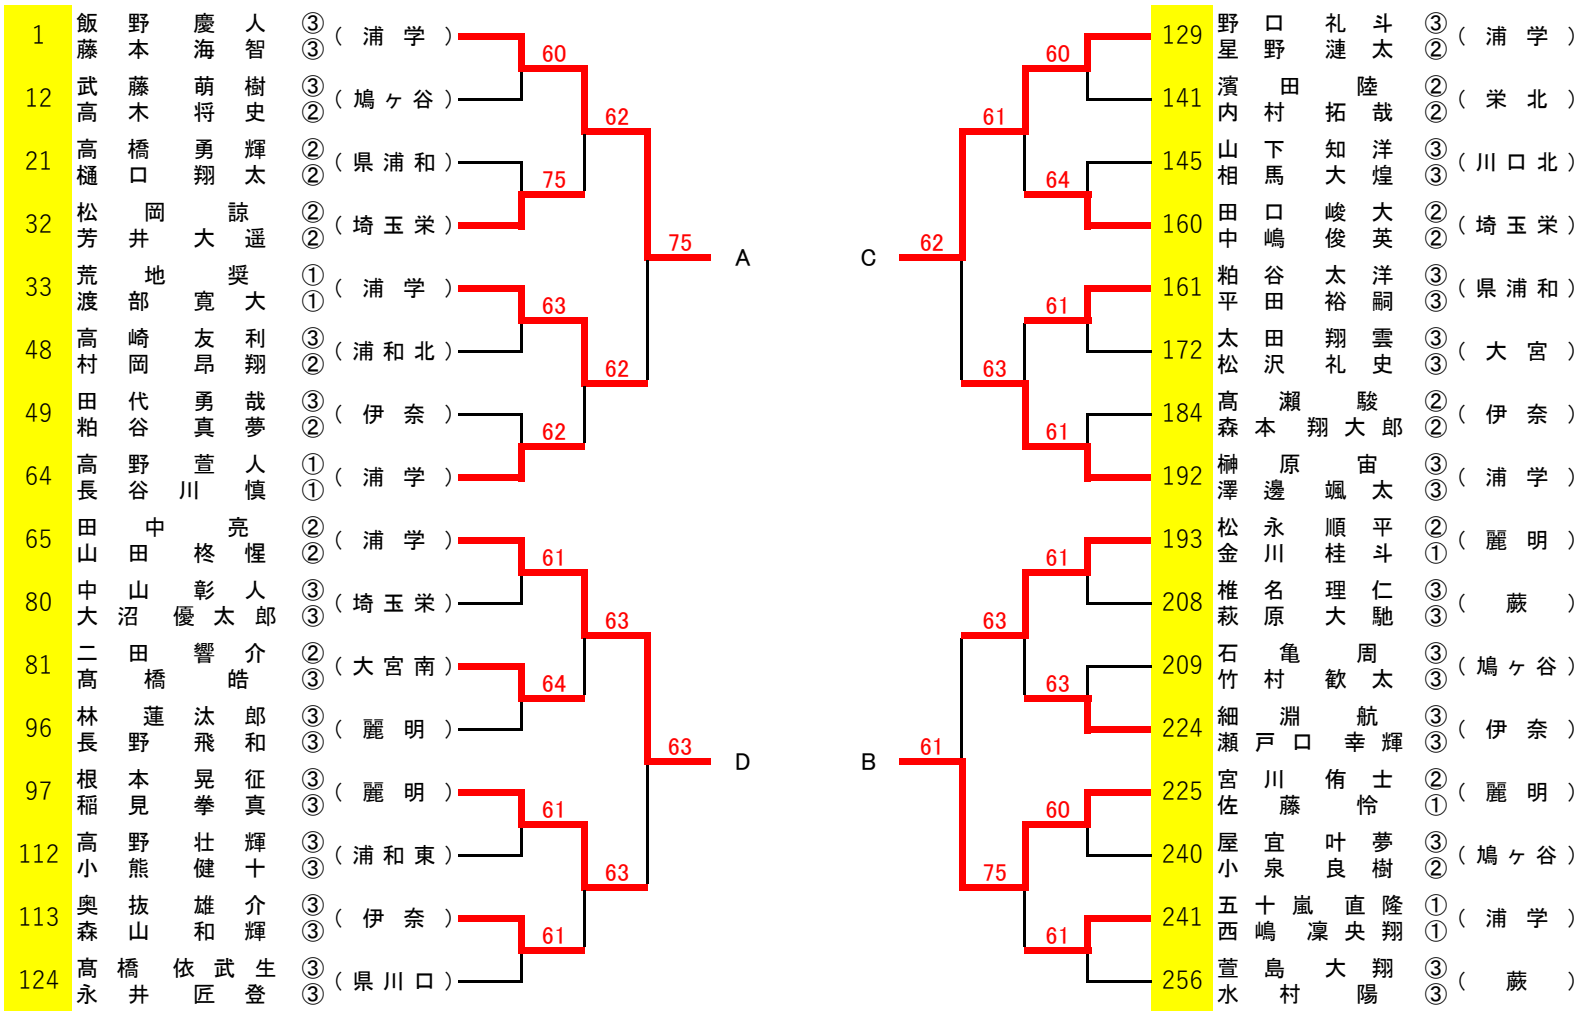

# 2023年度 学総大会南部地区大会 男子ダブルス

# フィードイン戦

9~12位

33	荒地	寬大	① (浦学)	
97	根本	晃昇	③ (麗明)	
192	神澤	原宙	③ (浦学)	
193	松金	永川	② (麗明)	

11・12位

97	根本	晃昇	③ (麗明)	
192	神澤	原宙	③ (浦学)	

13~20位

32	松芳	岡井	② (埼玉栄)	
64	高長	野谷	① (浦学)	
81	二高	田橋	② (大宮南)	
113	奥森	拔山	③ (伊奈)	
160	田中	山口	② (埼玉栄)	
161	粕平	谷田	③ (県浦和)	
224	細瀬	淵戸	③ (伊奈)	
241	五西	十嵐	① (浦学)	