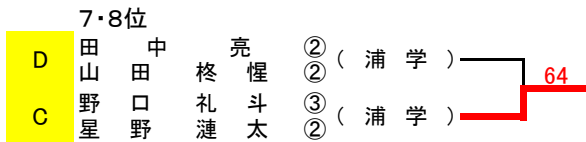

フィードイン戦

9~12位

33	荒地	寬大	① (浦学)	
97	根本	晃昇	③ (麗明)	
192	神澤	原宙	③ (浦学)	
193	松金	永川	② (麗明)	

11・12位

97	根本	晃昇	③ (麗明)	
192	神澤	原宙	③ (浦学)	

13~20位

32	松芳	岡井	② (埼玉栄)	
64	高長	野谷	① (浦学)	
81	二高	田橋	② (大宮南)	
113	奥森	拔山	③ (伊奈)	
160	田中	山口	② (埼玉栄)	
161	粕平	谷田	③ (県浦和)	
224	細瀬	淵戸	③ (伊奈)	
241	五西	十嵐	① (浦学)	

15・16位

113	奥森	拔山	③ (伊奈)	
160	田中	山口	② (埼玉栄)	

17~20位

32	松芳	岡井	② (埼玉栄)	
81	二高	田橋	② (大宮南)	
161	粕平	谷田	③ (県浦和)	
224	細瀬	淵戸	③ (伊奈)