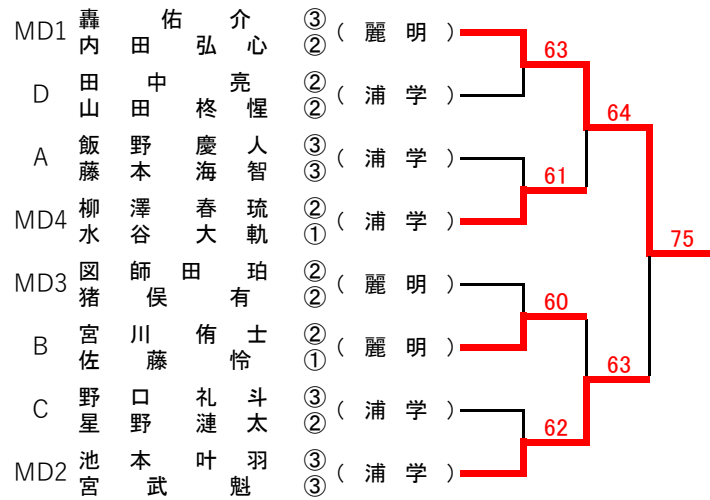

フィードイン戦

9~12位

33	荒地	寬大	① (浦学)	
97	根本	晃昇	③ (麗明)	
192	神澤	原宙	③ (浦学)	
193	松金	永川	② (麗明)	

11・12位

97	根本	晃昇	③ (麗明)	
192	神澤	原宙	③ (浦学)	

13~20位

32	松芳	岡井	② (埼玉栄)	
64	高長	野谷	① (浦学)	
81	二高	田橋	② (大宮南)	
113	奥森	拔山	③ (伊奈)	
160	田中	山口	② (埼玉栄)	
161	粕平	谷田	③ (県浦和)	
224	細瀬	淵戸	③ (伊奈)	
241	五西	十嵐	① (浦学)	

15・16位

113	奥森	拔山	③ (伊奈)	
160	田中	山口	② (埼玉栄)	

17~20位

32	松芳	岡井	② (埼玉栄)	
81	二高	田橋	② (大宮南)	
161	粕平	谷田	③ (県浦和)	
224	細瀬	淵戸	③ (伊奈)