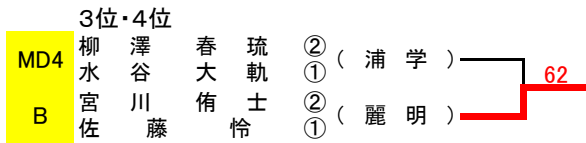

フィードイン戦

9~12位

33	荒地	寬大	① (浦学)	
97	根本	晃昇	③ (麗明)	
192	神澤	原宙	③ (浦学)	
193	松金	永川	② (麗明)	

11・12位

97	根本	晃昇	③ (麗明)	
192	神澤	原宙	③ (浦学)	

13~20位

32	松芳	岡井	② (埼玉栄)	
64	高長	野谷	① (浦学)	
81	二高	田橋	② (大宮南)	
113	奥森	拔山	③ (伊奈)	
160	田中	山口	② (埼玉栄)	
161	粕平	谷田	③ (県浦和)	
224	細瀬	淵戸	③ (伊奈)	
241	五西	十嵐	① (浦学)	

15・16位

113	奥森	拔山	③ (伊奈)	
160	田中	山口	② (埼玉栄)	

17~20位

32	松芳	岡井	② (埼玉栄)	
81	二高	田橋	② (大宮南)	
161	粕平	谷田	③ (県浦和)	
224	細瀬	淵戸	③ (伊奈)