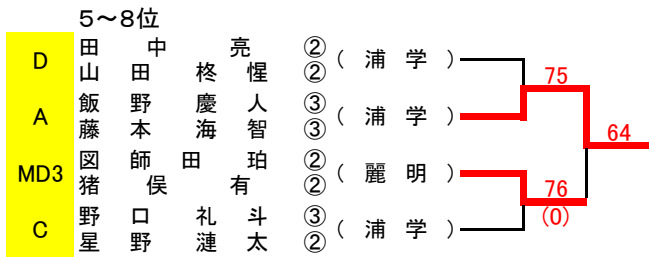

フィードイン戦

9~12位

33	荒地	寬大	① (浦学)	
97	根本	晃昇	③ (麗明)	
192	神澤	原宙	③ (浦学)	
193	松金	永川	② (麗明)	

11・12位

97	根本	晃昇	③ (麗明)	
192	神澤	原宙	③ (浦学)	

13~20位

32	松芳	岡井	② (埼玉栄)	
64	高長	野谷	① (浦学)	
81	二高	田橋	② (大宮南)	
113	奥森	拔山	③ (伊奈)	
160	田中	山口	② (埼玉栄)	
161	粕平	谷田	③ (県浦和)	
224	細瀬	淵戸	③ (伊奈)	
241	五西	十嵐	① (浦学)	

15・16位

113	奥森	拔山	③ (伊奈)	
160	田中	山口	② (埼玉栄)	

17~20位

32	松芳	岡井	② (埼玉栄)	
81	二高	田橋	② (大宮南)	
161	粕平	谷田	③ (県浦和)	
224	細瀬	淵戸	③ (伊奈)