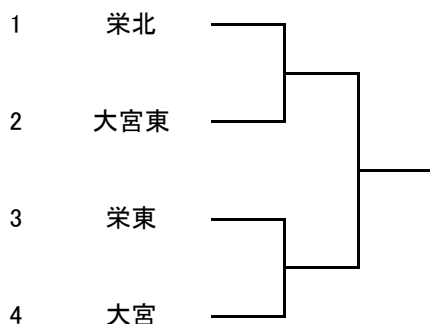

# 関東予選 南部地区団体戦ドロー(男子)

1ブロック  
会場:鳩ヶ谷

2ブロック  
会場:川口北

3ブロック  
会場:与野

4ブロック  
会場:川口青陵

5ブロック  
会場:栄北テニスコート

6ブロック  
会場:上尾鷹の台

7ブロック  
会場:南稜