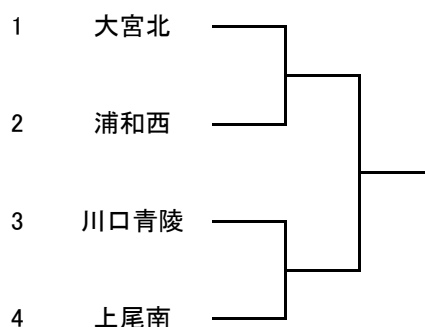

# 関東予選 南部地区団体戦ドロー(男子)

1ブロック  
会場:鳩ヶ谷

2ブロック  
会場:川口北

3ブロック  
会場:与野

4ブロック  
会場:川口青陵

5ブロック  
会場:栄北テニスコート

6ブロック  
会場:上尾鷹の台

7ブロック  
会場:南稜