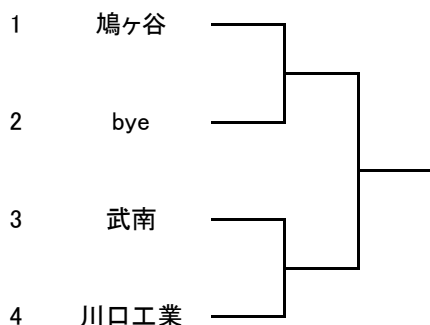

# 関東予選 南部地区団体戦ドロー(男子)

1ブロック  
会場:鳩ヶ谷

2ブロック  
会場:川口北

3ブロック  
会場:与野

4ブロック  
会場:川口青陵

5ブロック  
会場:栄北テニスコート

6ブロック  
会場:上尾鷹の台

7ブロック  
会場:南稜