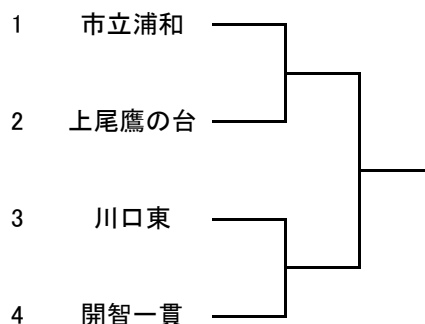

# 関東予選 南部地区団体戦ドロー(男子)

1ブロック  
会場:鳩ヶ谷

2ブロック  
会場:川口北

3ブロック  
会場:与野

4ブロック  
会場:川口青陵

5ブロック  
会場:栄北テニスコート

6ブロック  
会場:上尾鷹の台

7ブロック  
会場:南稜