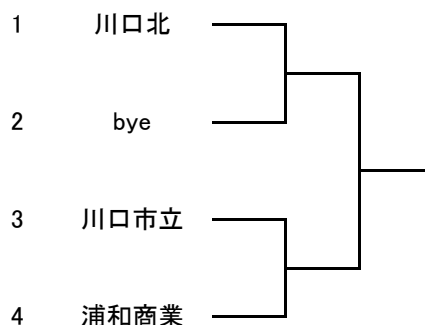

# 関東予選 南部地区団体戦ドロー(男子)

1ブロック  
会場:鳩ヶ谷

2ブロック  
会場:川口北

3ブロック  
会場:与野

4ブロック  
会場:川口青陵

5ブロック  
会場:栄北テニスコート

6ブロック  
会場:上尾鷹の台

7ブロック  
会場:南稜