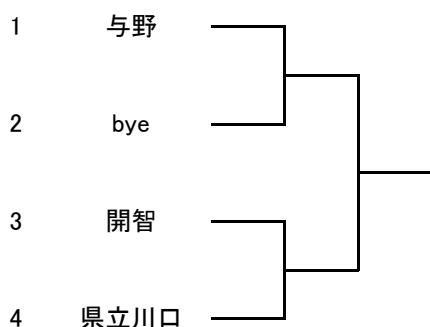

# 関東予選 南部地区団体戦ドロー(男子)

1ブロック  
会場:鳩ヶ谷

2ブロック  
会場:川口北

3ブロック  
会場:与野

4ブロック  
会場:川口青陵

5ブロック  
会場:栄北テニスコート

6ブロック  
会場:上尾鷹の台

7ブロック  
会場:南稜