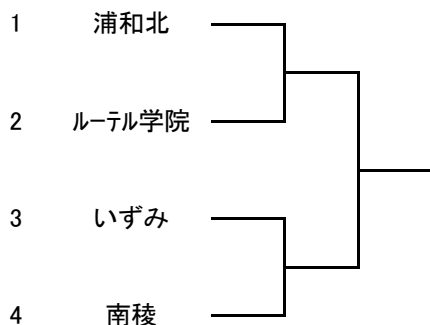

# 関東予選 南部地区団体戦ドロー(男子)

1ブロック  
会場:鳩ヶ谷

2ブロック  
会場:川口北

3ブロック  
会場:与野

4ブロック  
会場:川口青陵

5ブロック  
会場:栄北テニスコート

6ブロック  
会場:上尾鷹の台

7ブロック  
会場:南稜