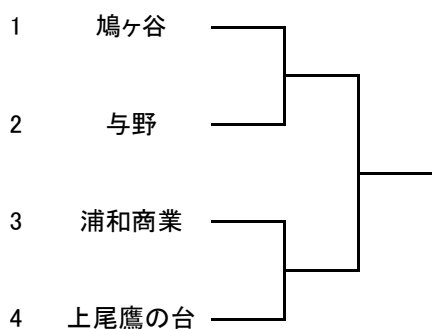

関東予選 南部地区団体戦ドロー(女子)

1ブロック

会場: 浦和東

2ブロック

会場: 大宮東

3ブロック

会場: 上尾鷹の台

4ブロック

会場: 大宮光陵