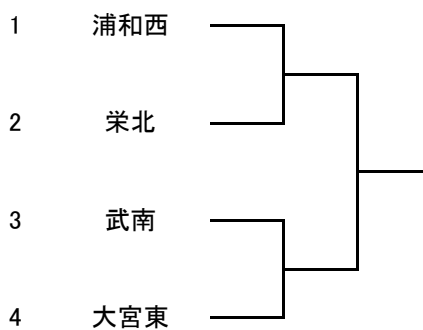

関東予選 南部地区団体戦ドロー(女子)

1ブロック

会場: 浦和東

2ブロック

会場: 大宮東

3ブロック

会場: 上尾鷹の台

4ブロック

会場: 大宮光陵