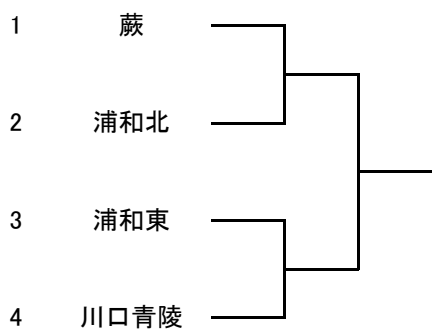

関東予選 南部地区団体戦ドロー(女子)

1ブロック

会場: 浦和東

2ブロック

会場: 大宮東

3ブロック

会場: 上尾鷹の台

4ブロック

会場: 大宮光陵